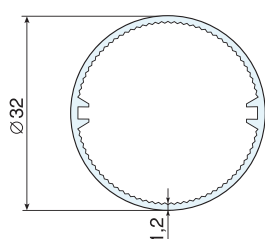

Материал: поликарбонат; исполнение: матовое, прозрачное; степень светопропускания: по заказу

ТРУБЫ ПОЛИКАРБОНАТНЫЕ

Профиль 71

Профиль 61

Профиль 64

Профиль 58

Профиль 58D

Профиль 138