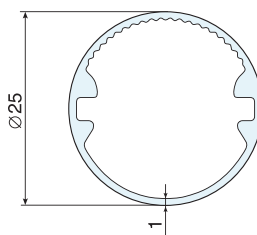

Материал: поликарбонат; исполнение: матовое, прозрачное; степень светопропускания: по заказу

ТРУБЫ ПОЛИКАРБОНАТНЫЕ

Профиль 71

Профиль 61

Профиль 64

Профиль 58

Профиль 58D

Профиль 138