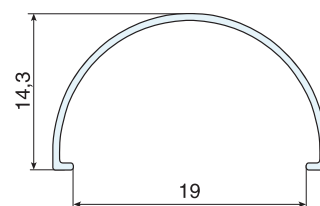

Материал: поликарбонат; исполнение: матовое, прозрачное; степень светопропускания: по заказу

ТРУБЫ ПОЛИКАРБОНАТНЫЕ

СВЕТОРАССЕЙВАТЕЛИ

Профиль 45