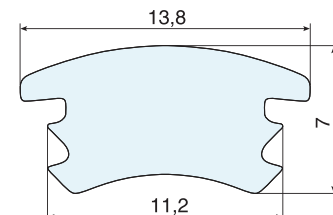

Профиль 192