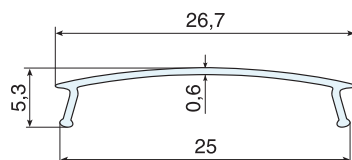

Материал: поликарбонат; исполнение: матовое, прозрачное; степень светопропускания: по заказу

ТРУБЫ ПОЛИКАРБОНАТНЫЕ

СВЕТОРАССЕЙВАТЕЛИ